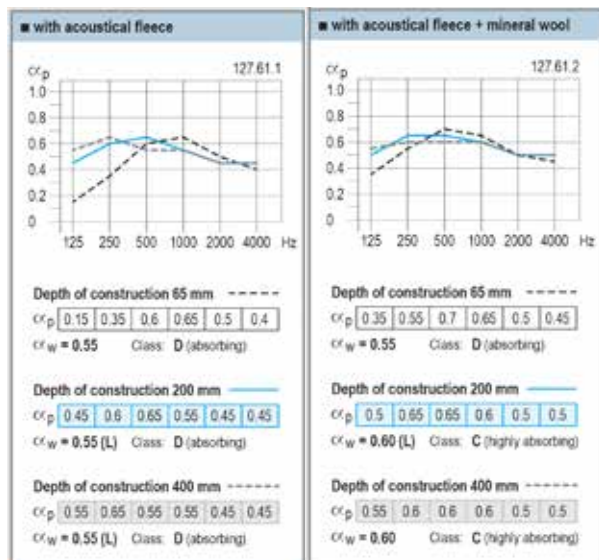

CLEANEQ Inbau Slotline B4

מק"ט: 87485

אקוסטיקה, ספיגת קול:

- חירור: פסים 5x82 מ"מ
- מרחק בין מרכזי החורים: 15 מ"מ
- סידור החירור: מקבצים לפי דוגמה, שוליים חלקים בהיקף הלוח
- אחוז החירור: 13.7%
- מידות הלוח: 1200 X 2400 X 12.5 מ"מ
- משקל עצמי (לוח בלבד): כ- 8.63 ק"ג/מ"ר
- גמר/החזר אור: ללא/מותנה בצביעת הלוח
- עמידה בלחות: עד 90% לחות יחסית
- סיווג בשריפה: V.4.3 לפי ת"י 755, A2-s1,d0

ערכי בליעה אקוסטית NRC

עם בד אקוסטי ומזרן מינרלי	בד אקוסטי	מרווח אוויר	חירור
0.60	0.50	65 מ"מ	Slotline B4
0.60	0.55	200 מ"מ	
0.55	0.55	400 מ"מ	