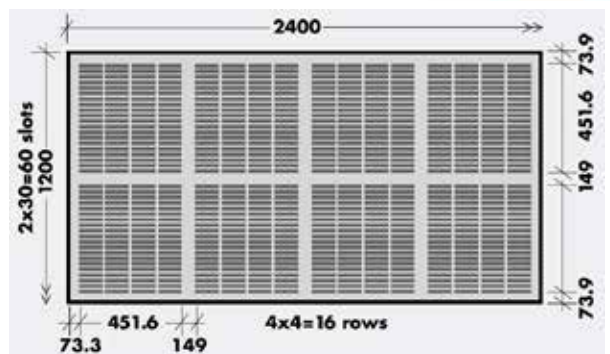

CLEANEQ Inbau Slotline B4

מק"ט: 87485

אקוסטיקה, ספיגת קול:

- חירור: פסים 5x82 מ"מ
- מרחק בין מרכזי החורים: 15 מ"מ
- סידור החירור: מקבצים לפי דוגמה, שוליים חלקים בהיקף הלוח
- אחוז החירור: 13.7%
- מידות הלוח: 1200 X 2400 X 12.5 מ"מ
- משקל עצמי (לוח בלבד): כ- 8.63 ק"ג/מ"ר
- גמר/החזר אור: ללא/מותנה בצביעת הלוח
- עמידה בלחות: עד 90% לחות יחסית
- סיווג בשריפה: V.4.3 לפי ת"י 755, A2-s1,d0

ערכי בליעה אקוסטית NRC

עם בד אקוסטי ומזרן מינרלי	בד אקוסטי	מרווח אוויר	חירור
0.60	0.50	65 מ"מ	Slotline B4
0.60	0.55	200 מ"מ	
0.55	0.55	400 מ"מ	