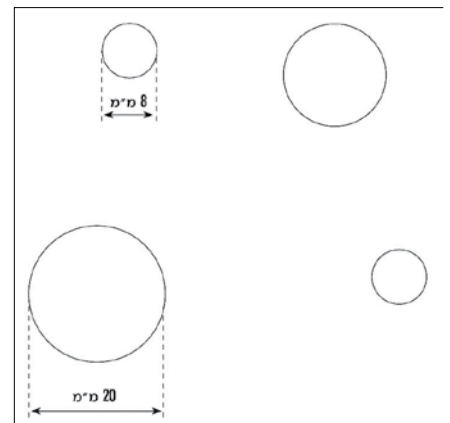

CLENEO Inbau UFF 8/15/20R

מק"ט: 608440

עגול בשלושה קטרים 8/15/20 מ"מ
 אקראי, החירור רציף עד קצה הלוח
 9.9%
 1200 X 2000 X 12.5 מ"מ
 כ- 9.2 ק"ג/מ"ר
 ללא/מותנה בצביעת הלוח
 עד 90% לחות יחסית
 A2-s1,d0, 755 לפי ת"י V.4.3

- חירור:
- סידור החירור:
- אחוז החירור:
- מידות הלוח:
- משקל עצמי (לוח בלבד):
- גמר/החזר אור:
- עמידה בלחות:
- סיווג בשריפה:

אקוסטיקה, ספיגת קול:

דגם חירור בקנה מידה 1:1

ערכי בליעה אקוסטית NRC

עם בד אקוסטי ומזון מינרלי	בד אקוסטי	מרווח אוויר	חירור
0.50	0.45	65 מ"מ	8/15/20R
0.50	0.50	200 מ"מ	
0.50	0.50	400 מ"מ	