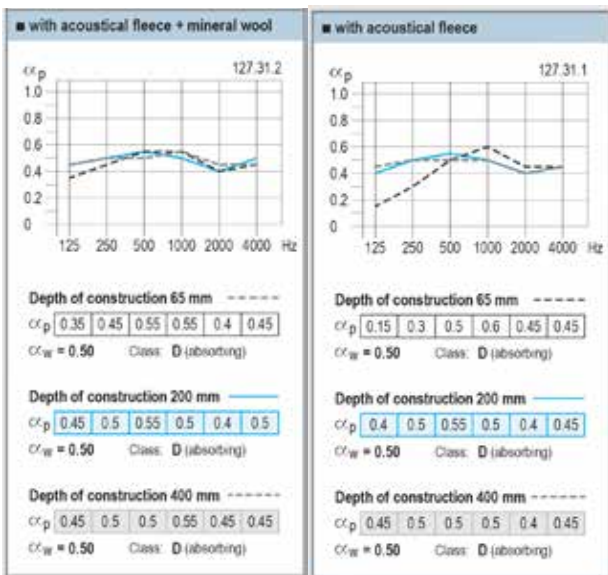

CLENEO Inbau UFF 8/15/20R

מק"ט: 608440

עגול בשלושה קטרים 8/15/20 מ"מ
 אקראי, החירור רציף עד קצה הלוח
 9.9%
 1200 X 2000 X 12.5 מ"מ
 כ- 9.2 ק"ג/מ"ר
 ללא/מותנה בצביעת הלוח
 עד 90% לחות יחסית
 A2-s1,d0, 755 לפי ת"י V.4.3

- חירור:
- סידור החירור:
- אחוז החירור:
- מידות הלוח:
- משקל עצמי (לוח בלבד):
- גמר/החזר אור:
- עמידה בלחות:
- סיווג בשריפה:

אקוסטיקה, ספיגת קול:

דגם חירור בקנה מידה 1:1

ערכי בליעה אקוסטית NRC

עם בד אקוסטי ומזון מינרלי	בד אקוסטי	מרווח אוויר	חירור
0.50	0.45	65 מ"מ	8/15/20R
0.50	0.50	200 מ"מ	
0.50	0.50	400 מ"מ	