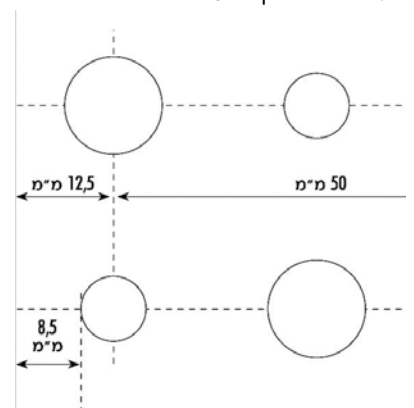

CLENEO Inbau UFF 8/12/50R

מק"ט: 611754

אקוסטיקה, ספיגת קול:

- חירור:
- מרחק בין מרכזי החורים: 50 מ"מ
- ישר, החירור רציף עד קצה הלוח
- אחוז החירור: 13.1%
- מידות הלוח: 1200 X 2000 X 12.5 מ"מ
- משקל עצמי (לוח בלבד): כ- 8.8 ק"ג/מ"ר
- גמר/החזר אור: ללא/מותנה בצביעת הלוח
- עמידה בלחות: עד 90% לחות יחסית
- סיווג בשריפה: A2-s1,d0, 755 לפי ת"י V.4.3

דגם חירור בקנה מידה 1:1

ערכי בליעה אקוסטית NRC

עם בד אקוסטי ומזון מינרלי	בד אקוסטי	מרווח אוויר	חירור
0.65	0.55	65 מ"מ	8/12/50R
0.60	0.60	200 מ"מ	
0.60	0.60	400 מ"מ	