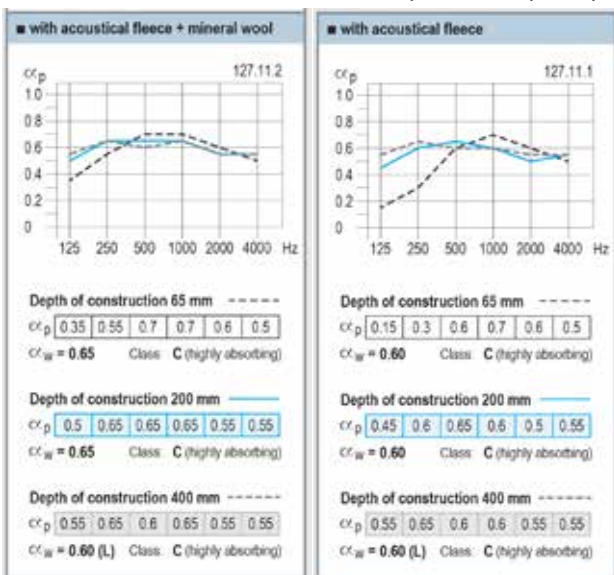

CLENEO Inbau UFF 8/12/50R

מק"ט: 611754

אקוסטיקה, ספיגת קול:

- חירור:
- מרחק בין מרכזי החורים: 50 מ"מ
- ישר, החירור רציף עד קצה הלוח
- אחוז החירור: 13.1%
- מידות הלוח: 1200 X 2000 X 12.5 מ"מ
- משקל עצמי (לוח בלבד): כ- 8.8 ק"ג/מ"ר
- גמר/החזר אור: ללא/מותנה בצביעת הלוח
- עמידה בלחות: עד 90% לחות יחסית
- סיווג בשריפה: A2-s1,d0, 755 לפי ת"י V.4.3

דגם חירור בקנה מידה 1:1

ערכי בליעה אקוסטית NRC

עם בד אקוסטי ומזון מינרלי	בד אקוסטי	מרווח אוויר	חירור
0.65	0.55	65 מ"מ	8/12/50R
0.60	0.60	200 מ"מ	
0.60	0.60	400 מ"מ	