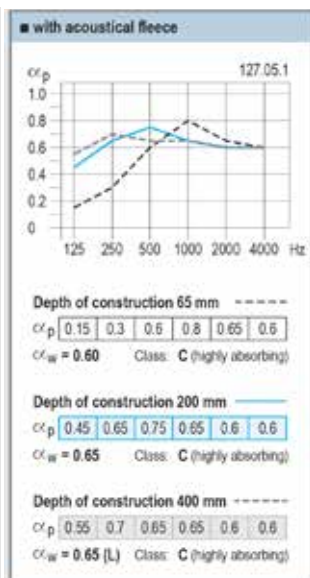

CLENEO Inbau UFF 15/30R

מק"ט: 612609

אקוסטיקה, ספיגת קול:

- חירור:
- מרחק בין מרכזי החורים: 30 מ"מ
- ישר, החירור רציף עד קצה הלוח: 19.6%
- אחוז החירור:
- מידות הלוח: 1200 X 1980 X 12.5 מ"מ
- משקל עצמי (לוח בלבד): כ- 8.2 ק"ג/מ"ר
- גמר/החזר אור: ללא/מותנה בצביעת הלוח
- עמידה בלחות: עד 90% לחות יחסית
- סיווג בשריפה: V.4.3 לפי ת"י 755, A2-s1,d0

ערכי בליעה אקוסטית NRC

עם בד אקוסטי ומזון מינרלי	בד אקוסטי	מרווח אוויר	חירור
0.70	0.60	65 מ"מ	15/30 R
0.70	0.65	200 מ"מ	
0.70	0.65	400 מ"מ	