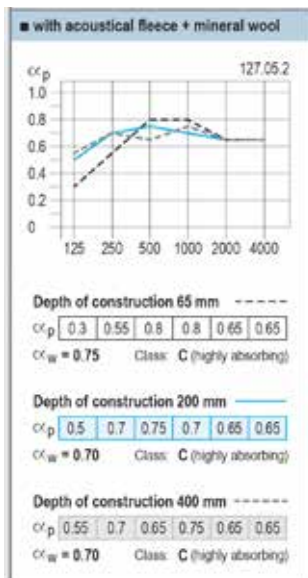

CLENEO Inbau UFF 15/30R

מק"ט: 612609

אקוסטיקה, ספיגת קול:

- חירור:
- מרחק בין מרכזי החורים: 30 מ"מ
- ישר, החירור רציף עד קצה הלוח: 19.6%
- אחוז החירור:
- מידות הלוח: 1200 X 1980 X 12.5 מ"מ
- משקל עצמי (לוח בלבד): כ- 8.2 ק"ג/מ"ר
- גמר/החזר אור: ללא/מותנה בצביעת הלוח
- עמידה בלחות: עד 90% לחות יחסית
- סיווג בשריפה: V.4.3 לפי ת"י 755, A2-s1,d0

ערכי בליעה אקוסטית NRC

עם בד אקוסטי ומזון מינרלי	בד אקוסטי	מרווח אוויר	חירור
0.70	0.60	65 מ"מ	15/30 R
0.70	0.65	200 מ"מ	
0.70	0.65	400 מ"מ	