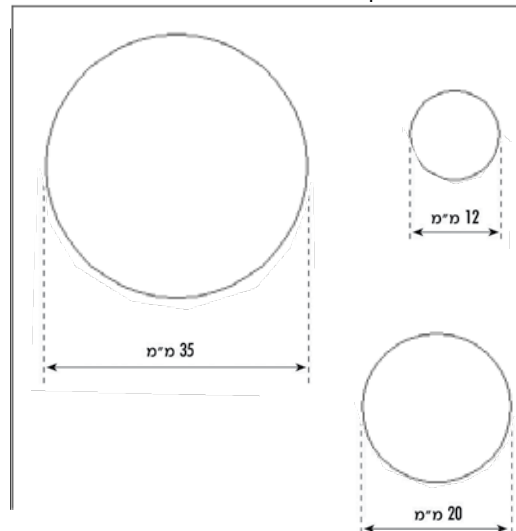

## מק"ט: 603848

עגול בשלושה קטרים 12/20/35 מ"מ  
 אקראי, החירור רציף עד קצה הלוח  
 9.8%  
 1200 X 1875 X 12.5 מ"מ  
 כ- 9.2 ק"ג/מ"ר  
 ללא/מותנה בצביעת הלוח  
 עד 90% לחות יחסית  
 A2-s1,d0, 755 לפי ת"י V.4.3

- חירור:
- סידור החירור:
- אחוז החירור:
- מידות הלוח:
- משקל עצמי (לוח בלבד):
- גמר/החזר אור:
- עמידה בלחות:
- סיווג בשריפה:

אקוסטיקה, ספיגת קול:

דגם חירור בקנה מידה 1:1