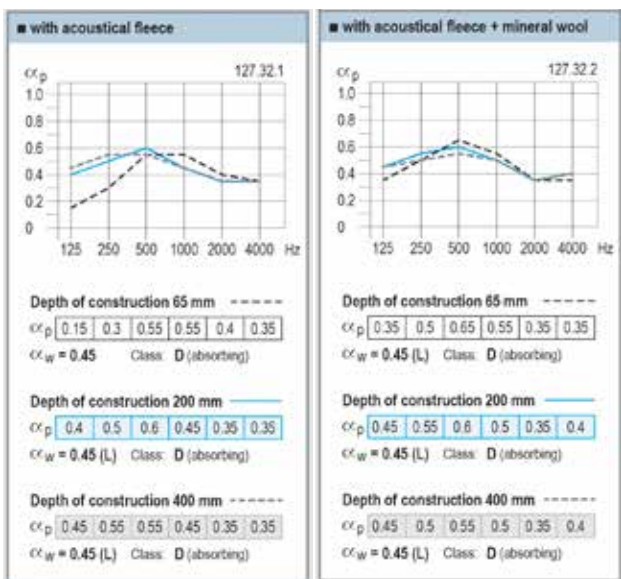

## מק"ט: 603848

עגול בשלושה קטרים 12/20/35 מ"מ  
 אקראי, החירור רציף עד קצה הלוח  
 9.8%  
 1200 X 1875 X 12.5 מ"מ  
 כ- 9.2 ק"ג/מ"ר  
 ללא/מותנה בצביעת הלוח  
 עד 90% לחות יחסית  
 A2-s1,d0, 755 לפי ת"י V.4.3

- חירור:
- סידור החירור:
- אחוז החירור:
- מידות הלוח:
- משקל עצמי (לוח בלבד):
- גמר/החזר אור:
- עמידה בלחות:
- סיווג בשריפה:

אקוסטיקה, ספיגת קול:

דגם חירור בקנה מידה 1:1