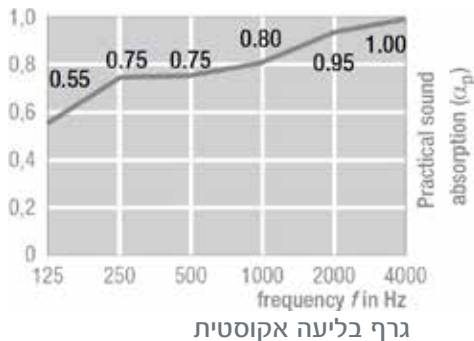

מידות -

15 מ"מ כ-2.4 ק"ג/מ"ר

עובי/משקל עצמי -

צבע לבן.

גמר -

צורת הנחה והתקנה -

ע"פ מפרט ת110 של אורבונד ובהתאם לת"י 5103, כולל התאמה למרחבים מוגנים.

ספיגת קול NRC = 0.85 (ASTM C 423)  
w = 0.80 (EN 11654)

אקוסטיקה -

הנחתת קול Dn,c,w=28dB (EN 20140)  
עד 88%

החזר אור -

= 0.038 W/mK (EN 12667)

מוליכות תרמית -

עד 95% לחות יחסית.

עמידה בלחות -

7.4.3 לפי ת"י 755