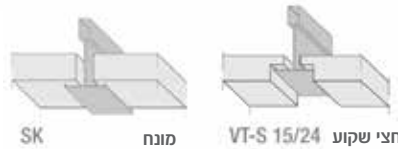

מידות -

15 מ"מ כ-2.4 ק"ג/מ"ר

עובי/משקל עצמי -

צבע לבן.

גמר -

צורת הנחה והתקנה -

ע"פ מפרט ת110 של אורבונד ובהתאם לת"י 5103, כולל התאמה למרחבים מוגנים.

ספיגת קול NRC = 0.85 (ASTM C 423)  
w = 0.80 (EN 11654)