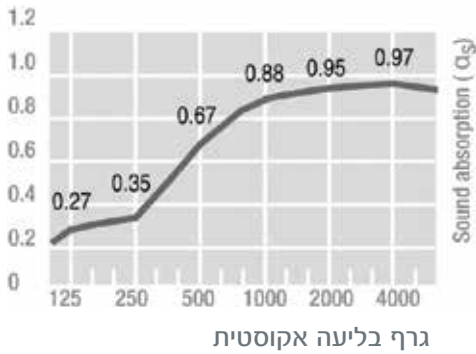

מידות -

19 מ"מ כ-4.5 ק"ג/מ"ר

עובי/משקל עצמי -

צבע לבו.

גמר -

צורת הנחה והתקנה -

ע"פ מפרט ת110 של אורבונד ובהתאם לת"י 5103, כולל התאמה למרחבים מוגנים.

גרף בליעה אקוסטית

ספיגת קול NRC = 0.70 (ASTM C 423)

אקוסטיקה -

w = 0.65 (EN 1654)

הנחתת קול Dn,c,w = 38 dB (EN 20140)

עד 85%

החזר אור -

= 0.052-0.057 W/mK (DIN 52612)

מוליכות תרמית -