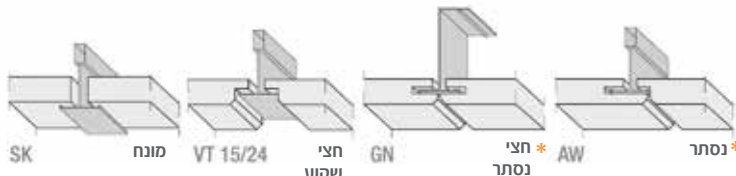

# Thermatex Acoustic - ורד

אריח תקרה, עשוי צמר סלעים מיוחד ומוספיים לקבלת תכונות אקוסטיות משופרות, בתוספת שכבת בד גיזה לקבלת פני אריח חלקים במיוחד.

חלק.

פני אריח -

אריח סטנדרטי - 600X600 מ"מ.  
610X610 מ"מ\*

מידות -

19 מ"מ כ-4.5 ק"ג/מ"ר

עובי/משקל עצמי -

צבע לבו.

גמר -

צורת הנחה והתקנה -

ע"פ מפרט ת110 של אורבונד ובהתאם לת"י 5103, כולל התאמה למרחבים מוגנים.

גרף בליעה אקוסטית