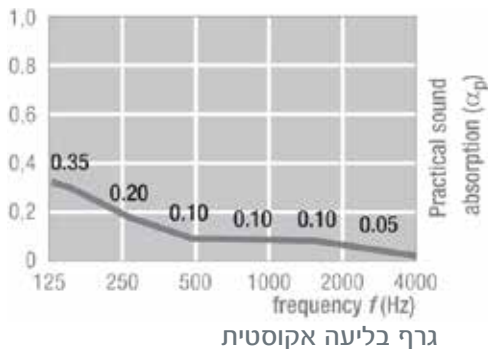

מרגנית צהובה - Ecomin Orbit

התזת חול.

פני אריח -

אריח סטנדרטי - 600X600 מ"מ.
* 610X610 מ"מ.

מידות -

13 מ"מ כ-3.6 ק"ג/מ"ר

עובי/משקל עצמי -

צבע לבן.

גמר -

צורת הנחה והתקנה -

ע"פ מפרט ת110 של אורבונד ובהתאם לת"י 5103, כולל התאמה למרחבים מוגנים.

ספיגת קול NRC = 0.15 (ASTM C 423)
w = 0.10 (EN 11654)

אקוסטיקה -

עד 88%

החזר אור -

= 0.052-0.057 W/mK (DIN 52612)