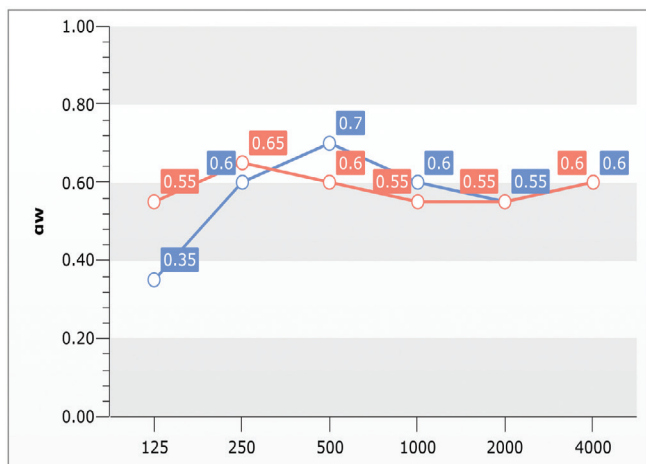

דיזיין פאנל - Design Panel T3L3 900

לוח במידות 900x2700 מ"מ בעל שטח חירור גדול המיועד לכיסוי שטח רציף על גבי שלדת מתכת מוסתרת, גמר נקי וחלק לשילוב בתקרות וקירות גבס. הלוח מגיע בחירור עגול, מרובע ומיקרו. ללוח שוליים חלקים בהיקף.

חירור 4x14 מ"מ
מרחק בין מרכזי חורים 10/20 מ"מ
אחוז חירור: 14.4%

סוג חירור - 

לוח - 900x2700 מ"מ.

מידות - 

12.5 מ"מ כ-8.8 ק"ג/מ"ר

עובי/משקל עצמי - 

צבע לבן.

גמר - 

ע"פ מפרט ת/114D/ת/112D של אורבונד ובהתאם לת"י 1924.

צורת הנחה והתקנה - 

גרף בליעה אקוסטית ■ מרווח אויר 200 מ"מ עם מזרון צמר סלעים 50 מ"מ
■ מרווח אויר 200 מ"מ ללא מזרון צמר סלעים

aw=0.60 NRC=0.60 - אקוסטיקה, ספיגת קול - 
aw=0.60 NRC=0.60 (EN 11654) (ASTM C 423)