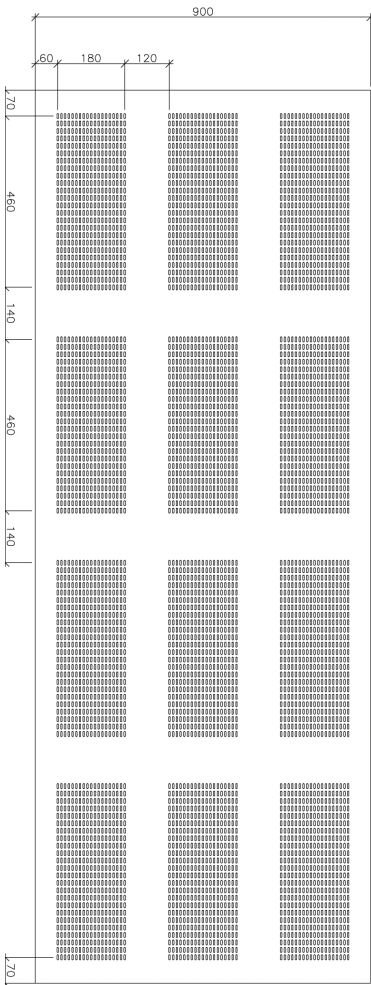

דיזיין פאנל - Design Panel T3L3 900

לוח במידות 900x2700 מ"מ בעל שטח חירור גדול המיועד לכיסוי שטח רציף על גבי שלדת מתכת מוסתרת, גמר נקי וחלק לשילוב בתקרות וקירות גבס. הלוח מגיע בחירור עגול, מרובע ומיקרו. ללוח שוליים חלקים בהיקף.

חירור 4x14 מ"מ
מרחק בין מרכזי חורים 10/20 מ"מ
אחוז חירור: 14.4%

סוג חירור - 

לוח - 900x2700 מ"מ.

מידות - 

12.5 מ"מ כ-8.8 ק"ג/מ"ר

עובי/משקל עצמי - 

צבע לבן.

גמר - 