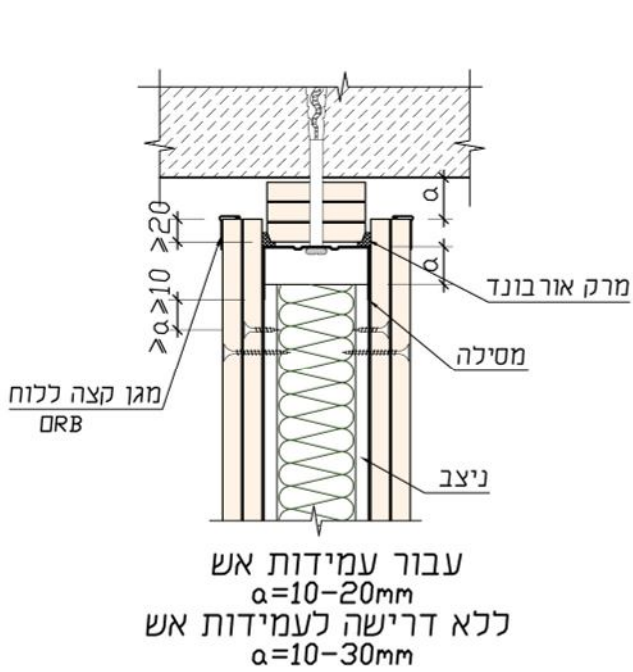

פרטי מחיצה טלסקופית

פרט חיבור טלסקופי של מחיצה מ111/מ112 לתקרה

פרט חיבור טלסקופי של מחיצה מ111/מ112 לתקרה לוחות אורבונד ת112/ת113

פרט חיבור מחיצה עמידת אש לרצפה קשיחה +פנל שקוע

פרטי מחיצה טלסקופית

מראה כללי

פרט התחברות טלסקופי מחיצה מ112 לתקרה

פרט התחברות טלסקופי מחיצה מ116/115 לתקרה