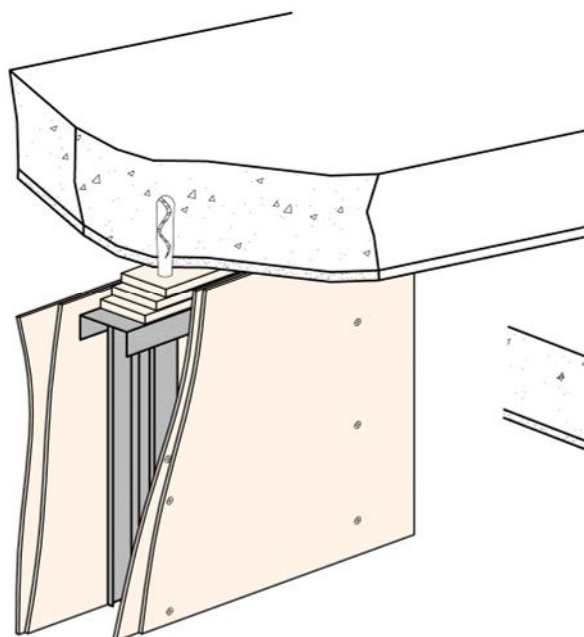

פרטי מחיצה טלסקופית

פרט חיבור טלסקופי של מחיצה מ111/מ112 לתקרה

פרט חיבור טלסקופי של מחיצה מ111/מ112 לתקרה לוחות אורבונד ת112/ת113

פרט חיבור מחיצה עמידת אש לרצפה קשיחה +פנל שקוע

פרטי מחיצה טלסקופית

מראה כללי

פרט התחברות טלסקופי מחיצה מ112 לתקרה

פרט התחברות טלסקופי מחיצה מ116/115 לתקרה