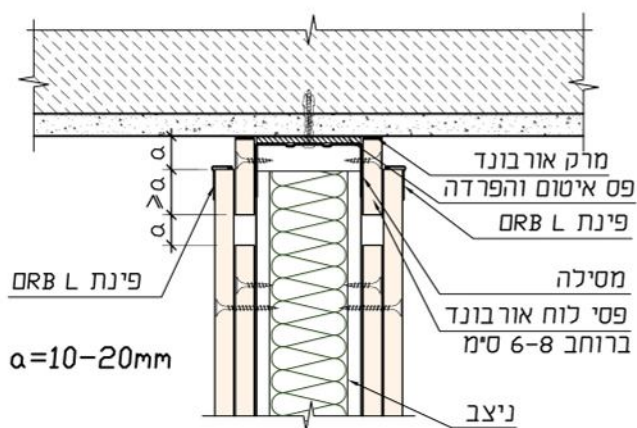

פרטי מחיצה טלסקופית

פרט חיבור טלסקופי של מחיצה מ111/מ112 לתקרה

פרט חיבור טלסקופי של מחיצה מ111/מ112 לתקרה לוחות אורבונד ת112/ת113

פרט חיבור מחיצה עמידת אש לרצפה קשיחה +פנל שקוע

פרטי מחיצה טלסקופית

מראה כללי

פרט התחברות טלסקופי מחיצה מ112 לתקרה

פרט התחברות טלסקופי מחיצה מ116/115 לתקרה