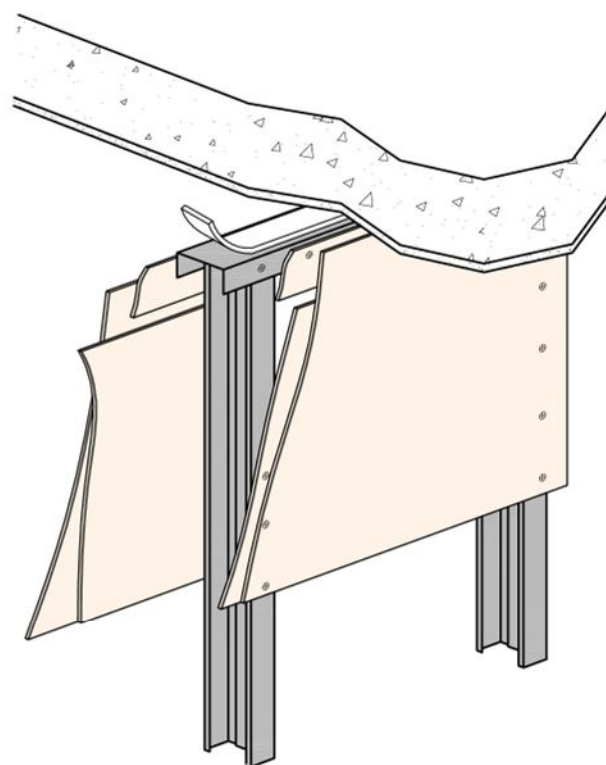

פרטי מחיצה טלסקופית

פרט חיבור טלסקופי של מחיצה מ111/מ112 לתקרה

פרט חיבור טלסקופי של מחיצה מ111/מ112 לתקרה לוחות אורבונד ת112/ת113

פרט חיבור מחיצה עמידת אש לרצפה קשיחה +פנל שקוע

פרטי מחיצה טלסקופית

מראה כללי

פרט התחברות טלסקופי מחיצה מ112 לתקרה

פרט התחברות טלסקופי מחיצה מ116/115 לתקרה