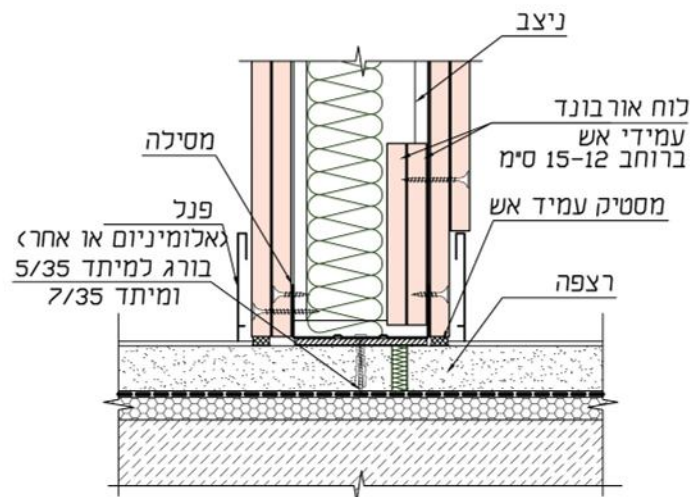

פרטי מחיצה טלסקופית

פרט חיבור טלסקופי של מחיצה מ111/מ112 לתקרה

פרט חיבור טלסקופי של מחיצה מ111/מ112 לתקרה לוחות אורבונד ת112/ת113

פרט חיבור מחיצה עמידת אש לרצפה קשיחה +פנל שקוע

פרטי מחיצה טלסקופית

מראה כללי

פרט התחברות טלסקופי מחיצה מ112 לתקרה

פרט התחברות טלסקופי מחיצה מ116/115 לתקרה