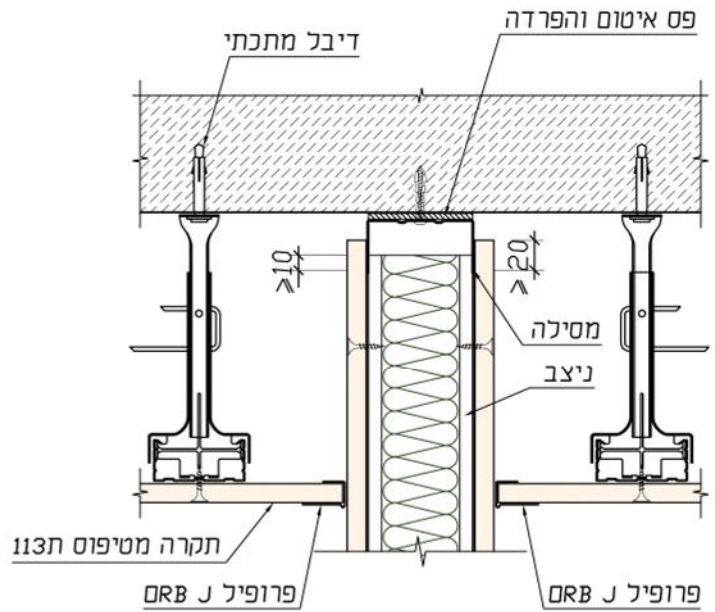

פרטי מחיצה טלסקופית

פרט חיבור טלסקופי של מחיצה מ111/מ112 לתקרה

פרט חיבור טלסקופי של מחיצה מ111/מ112 לתקרה לוחות אורבונד ת112/ת113

פרט חיבור מחיצה עמידת אש לרצפה קשיחה +פנל שקוע

פרטי מחיצה טלסקופית

מראה כללי

פרט התחברות טלסקופי מחיצה מ112 לתקרה

פרט התחברות טלסקופי מחיצה מ116/115 לתקרה