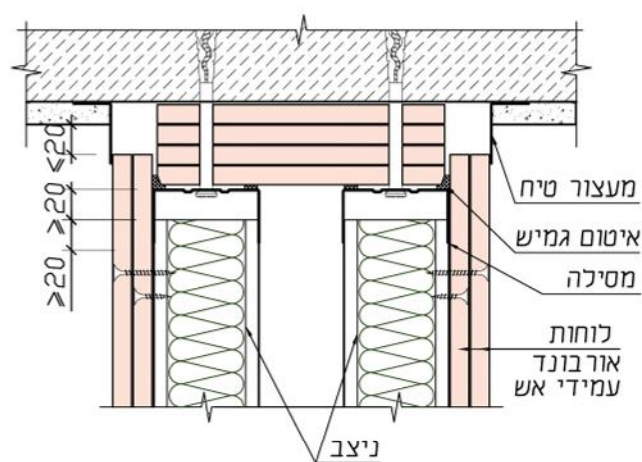

פרטי מחיצה טלסקופית

פרט חיבור טלסקופי של מחיצה מ111/מ112 לתקרה

פרט חיבור טלסקופי של מחיצה מ111/מ112 לתקרה לוחות אורבונד ת112/ת113

פרט חיבור מחיצה עמידת אש לרצפה קשיחה +פנל שקוע

פרטי מחיצה טלסקופית

מראה כללי

פרט התחברות טלסקופי מחיצה מ112 לתקרה

פרט התחברות טלסקופי מחיצה מ116/115 לתקרה