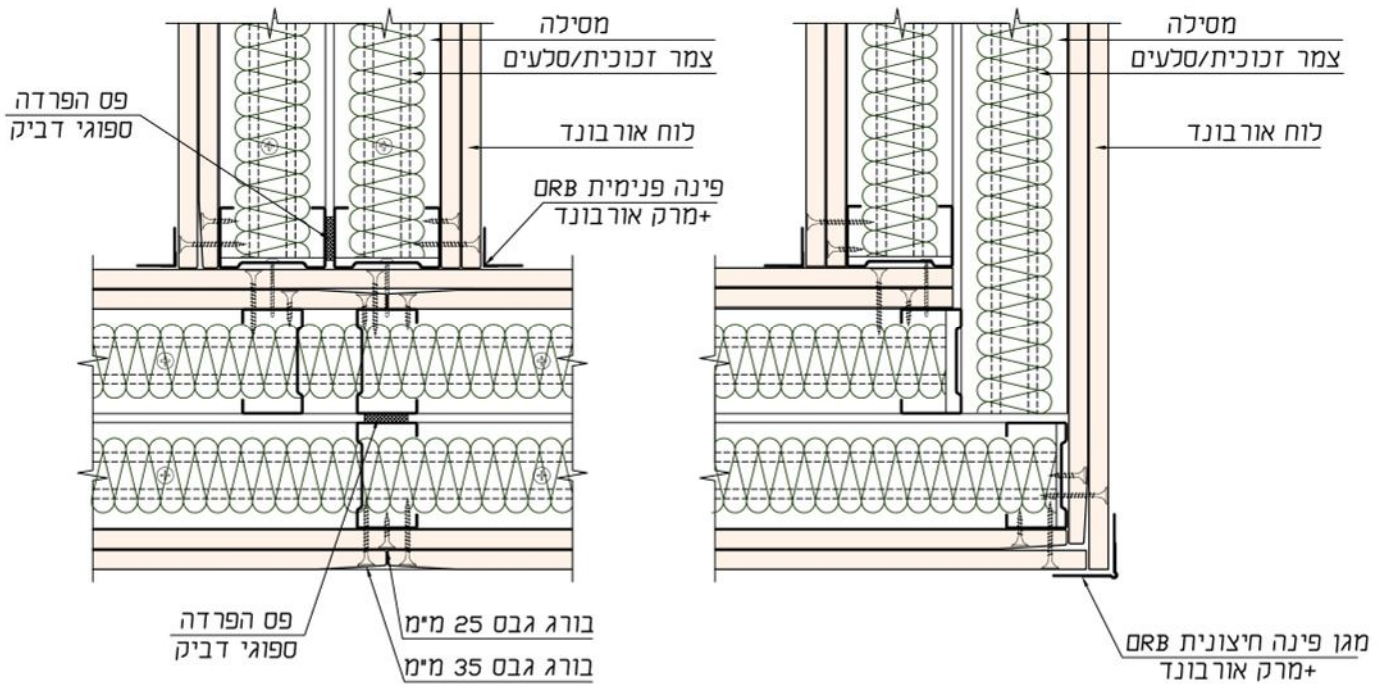

מחיצה אקוסטית דו - שכבתית

מראה כללי

מפגש עם תקרה קשיחה

בורג למיתד 5/35 ומיתד 7/35

מפגש עם רצפה קשיחה

מחיצה אקוסטית דו - שכבתית

מפגש מחיצות ניצבות (מפגש T)

מפגש פינתי וקצה חופשי

פרט התקנת משקופים לדלתות