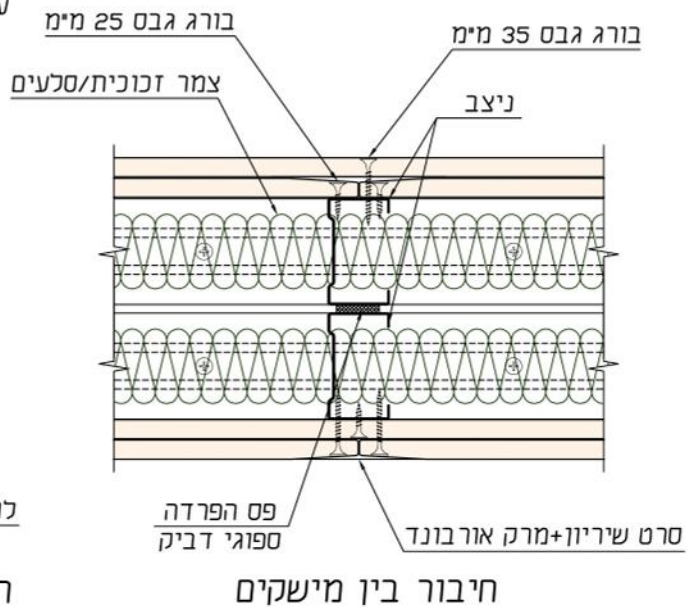

מחיצה אקוסטית דו - שכבתית

מראה כללי

מפגש עם תקרה קשיחה

בורג למיתד 5/35 ומיתד 7/35

מפגש עם רצפה קשיחה

מחיצה אקוסטית דו - שכבתית

מפגש מחיצות ניצבות (מפגש T)

מפגש פינתי וקצה חופשי