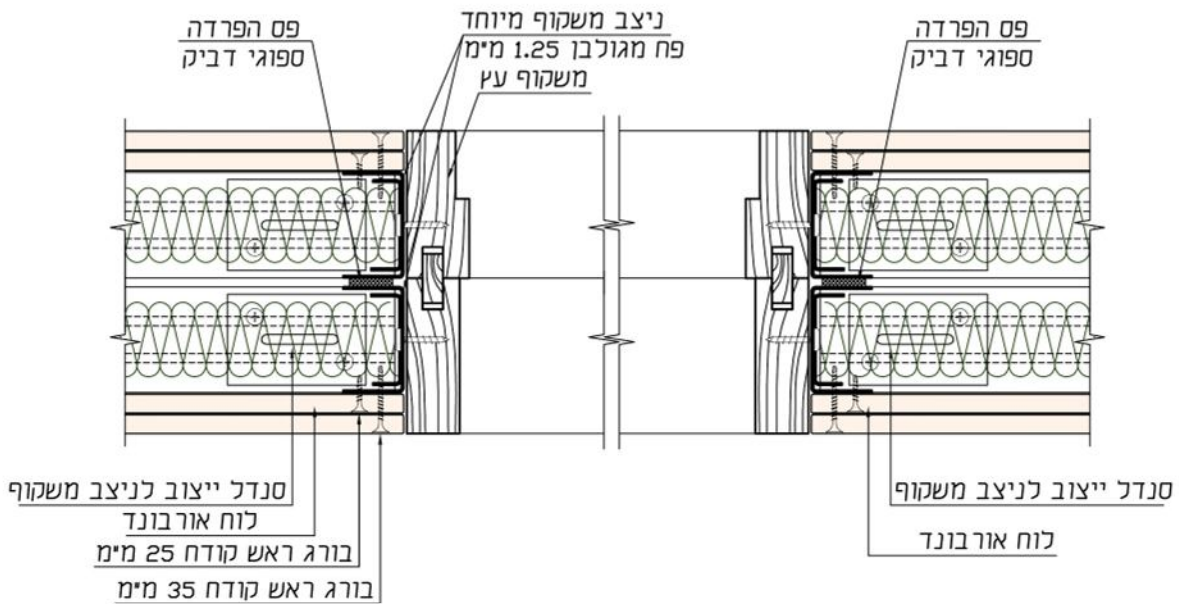

מחיצה אקוסטית דו - שכבתית

מראה כללי

מפגש עם תקרה קשיחה

בורג למיתד 5/35 ומיתד 7/35

מפגש עם רצפה קשיחה

מחיצה אקוסטית דו - שכבתית

מפגש מחיצות ניצבות (מפגש T)

מפגש פינתי וקצה חופשי