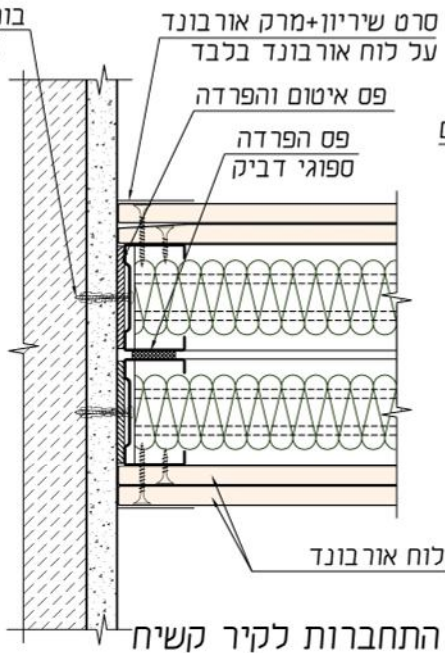

מחיצה אקוסטית דו - שכבתית

מראה כללי

מפגש עם תקרה קשיחה

בורג למיתד 5/35 ומיתד 7/35

מפגש עם רצפה קשיחה

מחיצה אקוסטית דו - שכבתית

מפגש מחיצות ניצבות (מפגש T)

מפגש פינתי וקצה חופשי