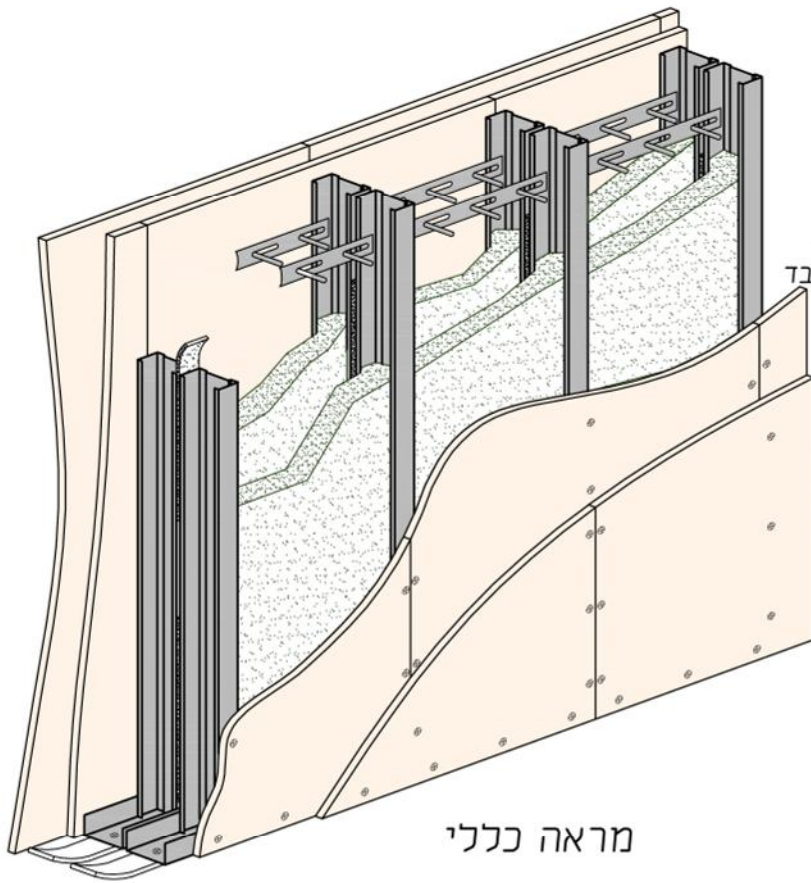

מחיצה אקוסטית דו - שכבתית

מראה כללי

מפגש עם תקרה קשיחה

בורג למיתד 5/35 ומיתד 7/35

מפגש עם רצפה קשיחה

מחיצה אקוסטית דו - שכבתית

מפגש מחיצות ניצבות (מפגש T)

מפגש פינתי וקצה חופשי

פרט התקנת משקופים לדלתות