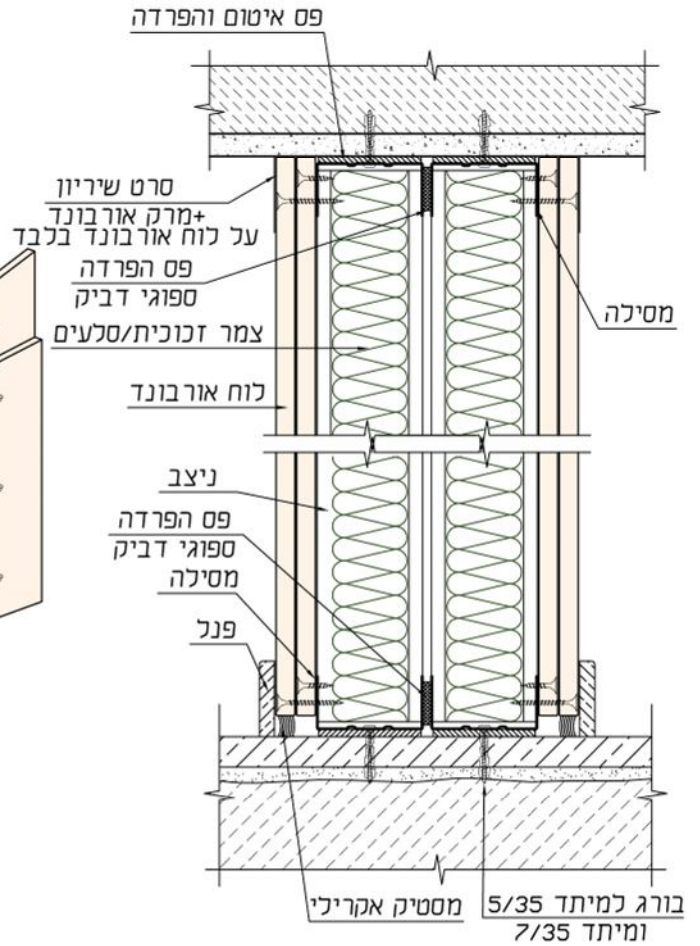

מחיצה אקוסטית דו - שכבתית

מראה כללי

מפגש עם תקרה קשיחה

בורג למיתד 5/35 ומיתד 7/35

מפגש עם רצפה קשיחה

מחיצה אקוסטית דו - שכבתית

מפגש מחיצות ניצבות (מפגש T)

מפגש פינתי וקצה חופשי